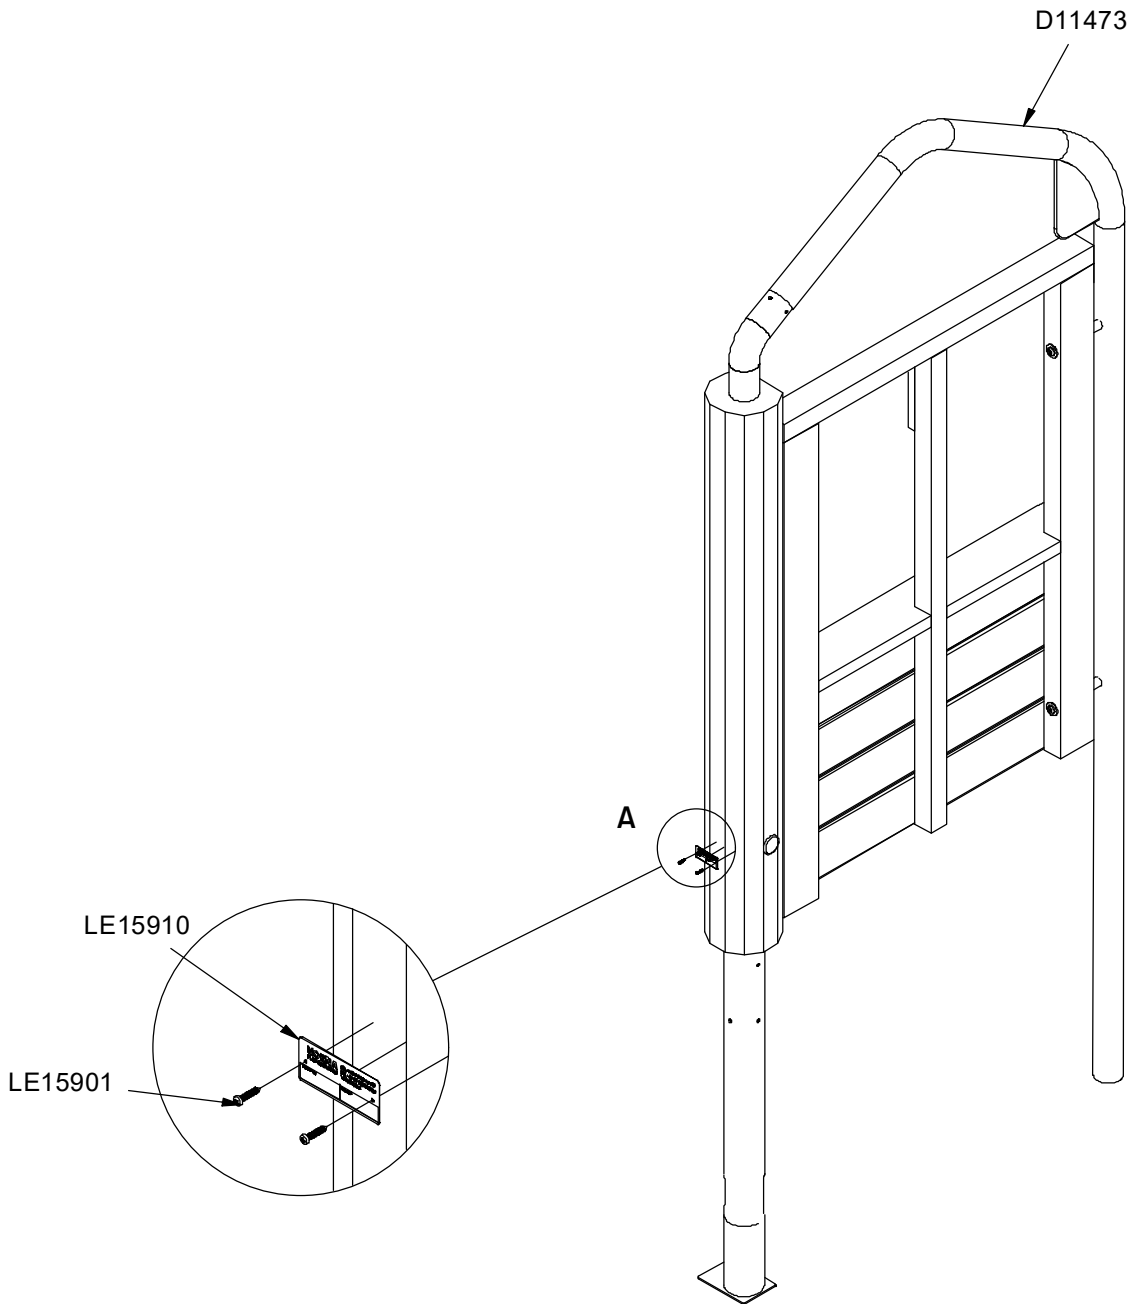

(1/30)

1

3,5h

11m²

4,2x3,2x1,8 m

~63 kg

~0,07m³

120x87x12 cm

63 kg

Parts List		
QTY	PART NO	DESCRIP.
2	LE15901	3x16, PH
1	LE15910	Name tag
1	D11473	Role play, No.2

(1/40)

(1/30)