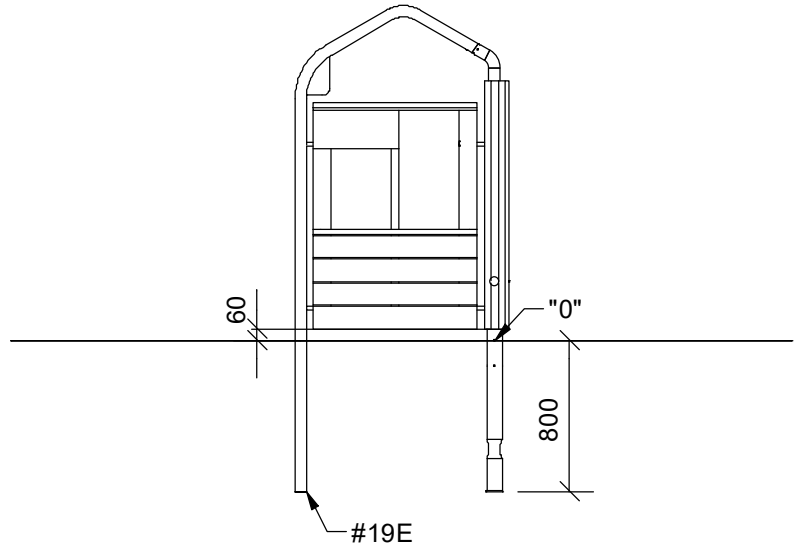

(1/30)

1

3,5h

11m²

4,2x3,2x1,8 m

~63 kg

~0,07m³

120x87x12 cm

63 kg

Parts List		
QTY	PART NO	DESCRIP.
2	LE15901	3x16, PH
1	LE15910	Name tag
1	D11473	Role play, No.2

(1/40)

(1/30)