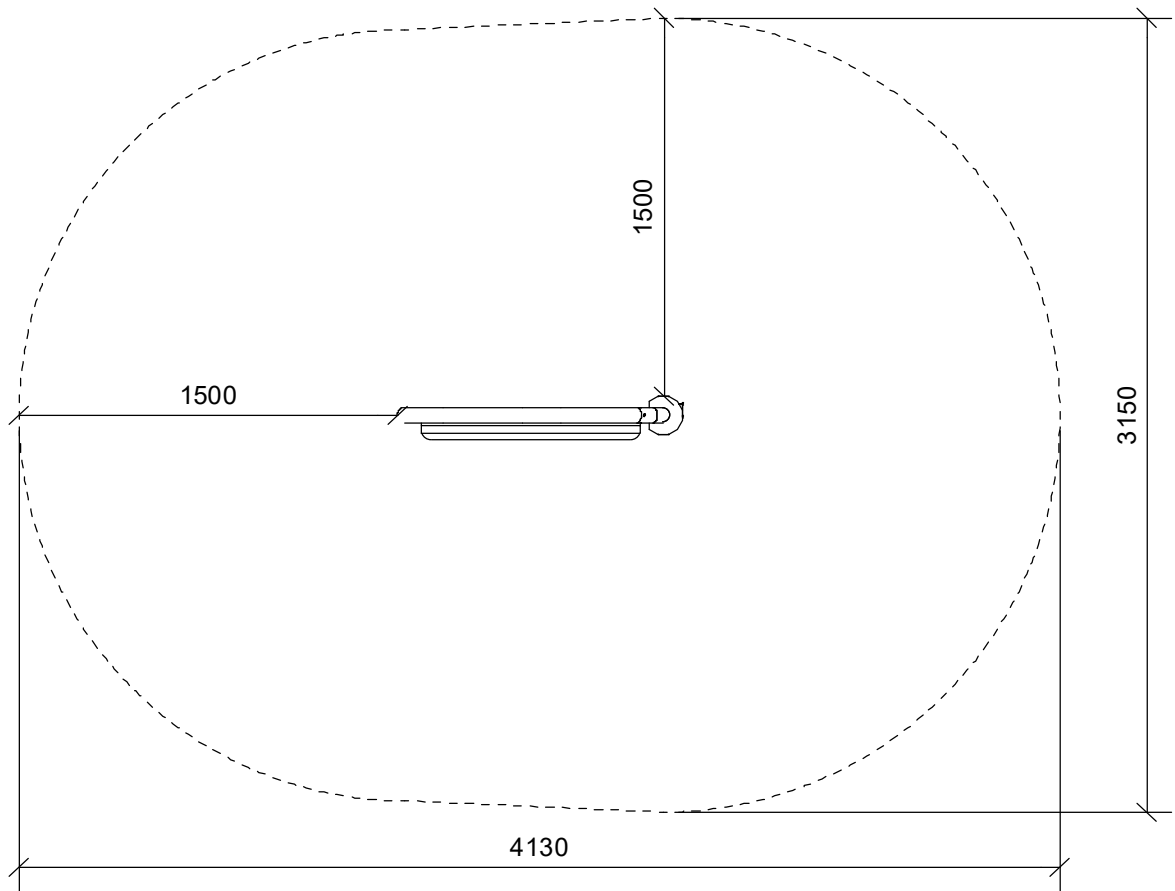

(1/30)

1

3,5h

11m²

4,2x3,2x1,8 m

~63 kg

~0,07m³

120x87x12 cm

63 kg

Parts List		
QTY	PART NO	DESCRIP.
2	LE15901	3x16, PH
1	LE15910	Name tag
1	D11473	Role play, No.2

(1/40)

(1/30)