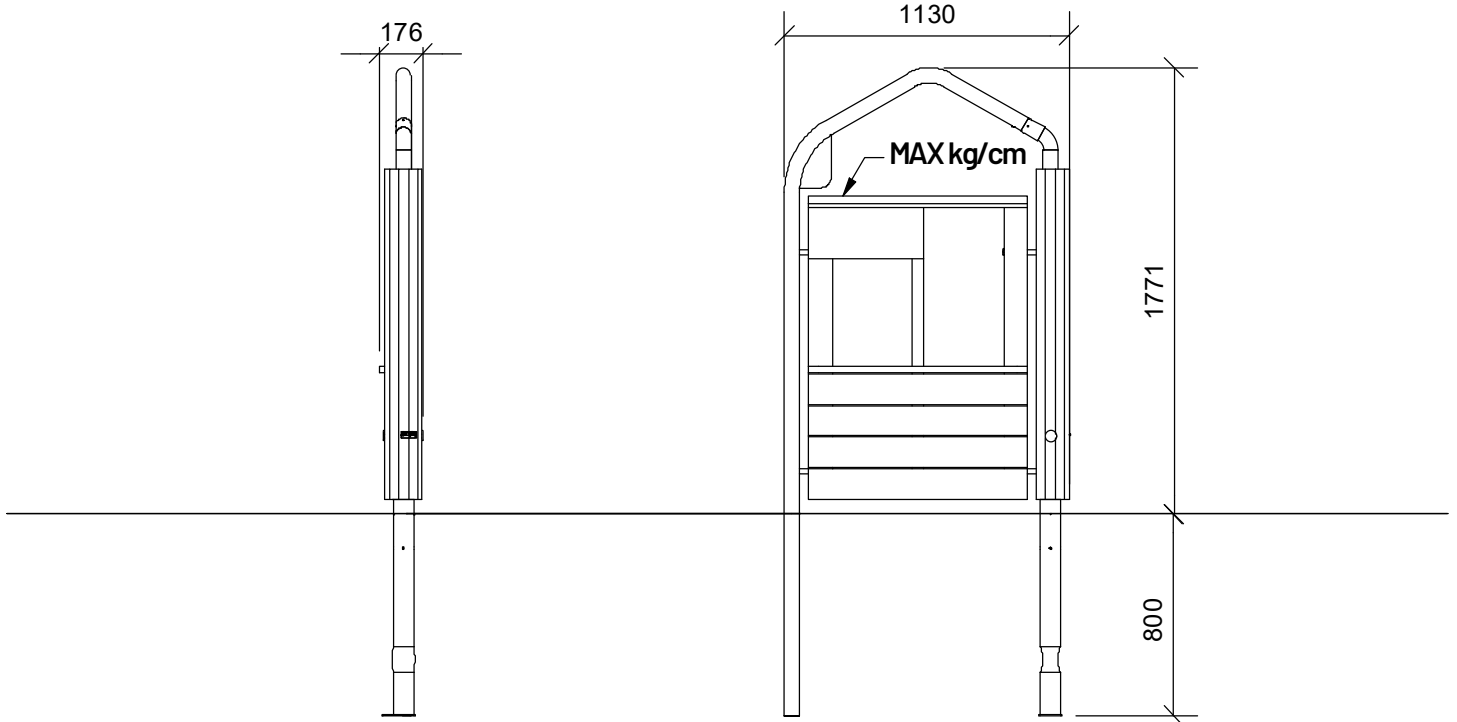

(1/30)

1

3,5h

11m²

4,2x3,2x1,8 m

~63 kg

~0,07m³

120x87x12 cm

63 kg

Parts List		
QTY	PART NO	DESCRIP.
2	LE15901	3x16, PH
1	LE15910	Name tag
1	D11473	Role play, No.2

(1/40)

(1/30)